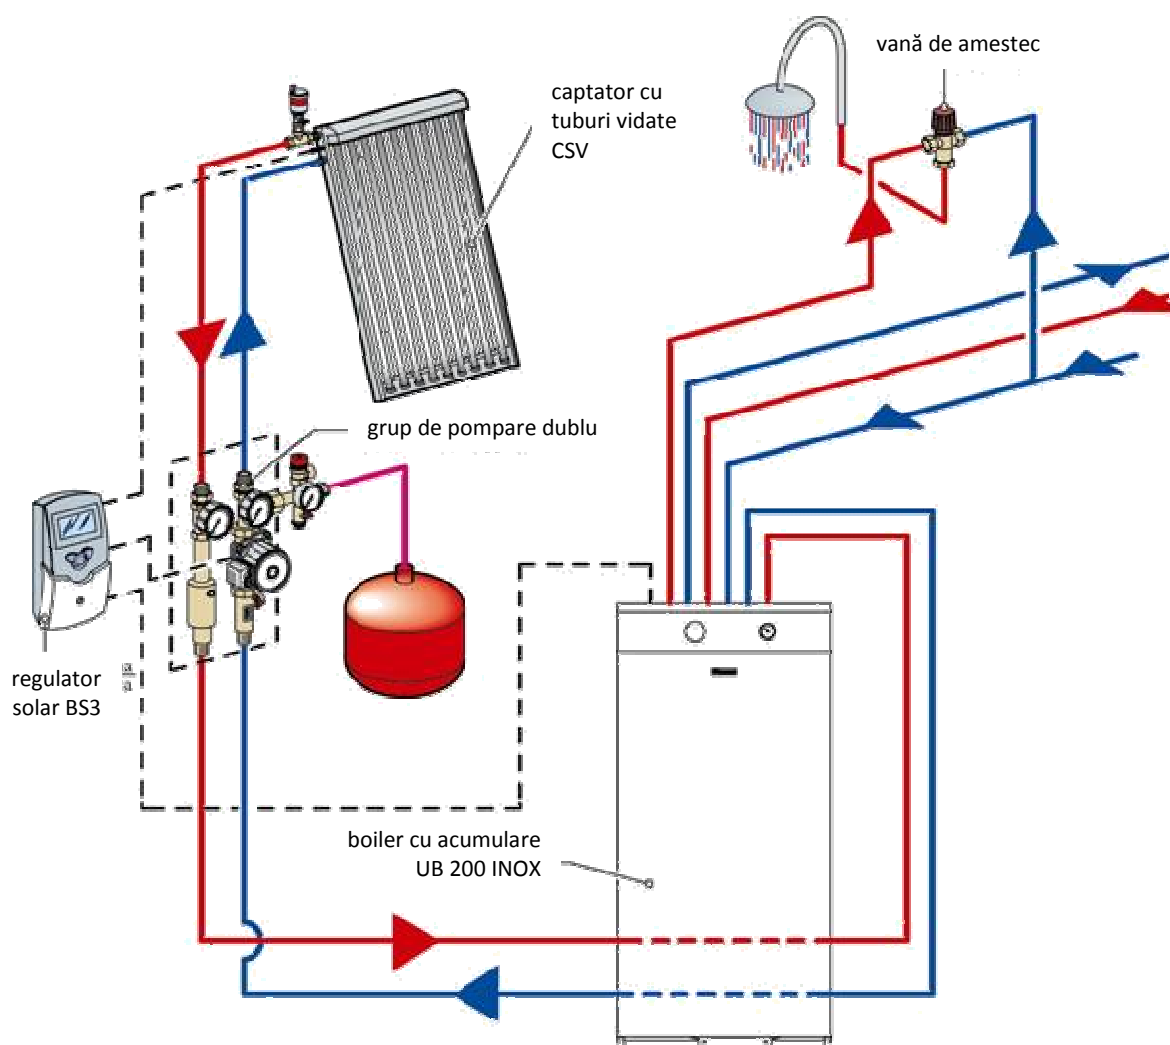

Pachet solar INOX SOL 200 LUX (cod IN.SOL200L)

Soluție recomandată familiilor formate din 2-3 persoane

centrală neinclusă în pachet

Componența pachetului INOX SOL 200 LUX

Nr. crt.	Codul	Denumirea		Cant. (buc.)
1	3.019122R	Captator cu tuburi vidate CSV		1
2	3.019086R	Set racordare pentru un singur captator cu tuburi vidate		1
3	3.019088R	Racord Ø15 mm – Ø15 mm		1

4	3.019094	Grup solar de pompare dublu cu debitul 1-6 l/min		1
5	3.019096	Set racordare pentru un grup de pompare dublu		1
6	3.019135	Vas de expansiune 35 litri		1
7	3.019097	Regulator solar BS3		1
8	3.015356	Boiler UB 200 INOX		1
9	3.019099	Vană termostatică de amestec		1
10	1.025759R	Canistră cu glicol pentru captatoare cu tuburi vidate – 20 l		1